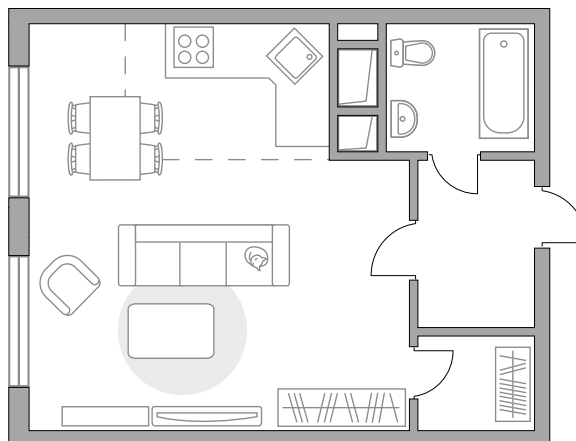

Студия в ЖК «Бригантина»

Артикул БРИ-7.6-593

ПЛОЩАДЬ

35,4 м²

ЭТАЖ

18 из 23

РАЙОН

Долгопрудный

СРОК СДАЧИ

III кв 2022 г

КОРПУС

7

СЕКЦИЯ

6

СТОИМОСТЬ ОТ

5 507 248 ₽