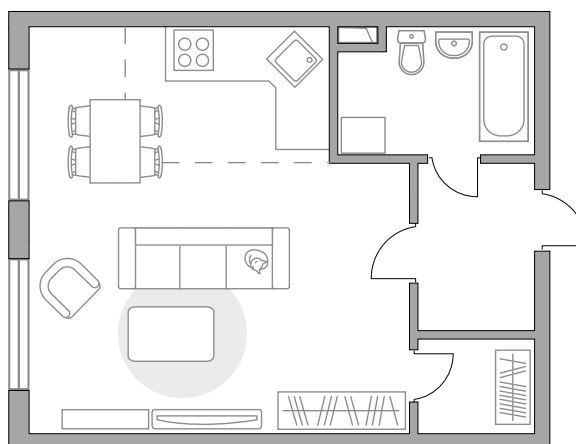

# Студия в ЖК «Бригантина»

Артикул БРИ-7.6-449

ПЛОЩАДЬ

**36,3 м<sup>2</sup>**

ЭТАЖ

**2 из 23**

РАЙОН

**Долгопрудный**

На генплане

На секции