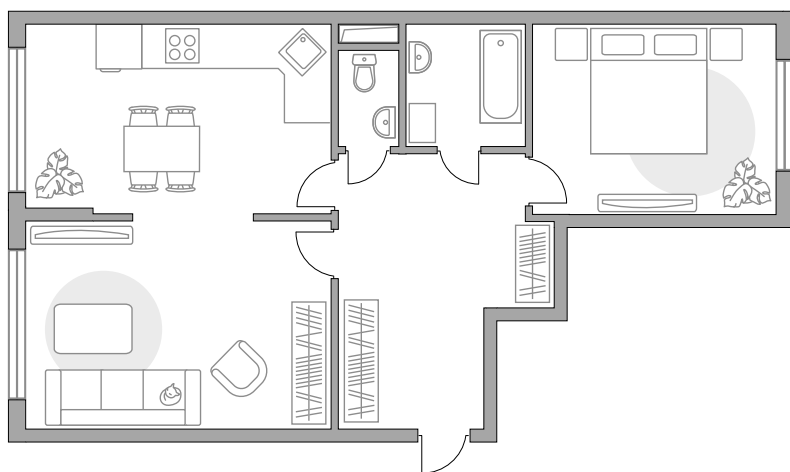

Двухкомнатная квартира в ЖК «Бригантина»

Артикул БРИ-7.3-226

Распашная

ПЛОЩАДЬ

60,6 м²

ЭТАЖ

2 из 12

РАЙОН

Долгопрудный

СРОК СДАЧИ

III кв 2022 г

КОРПУС

7

СЕКЦИЯ

3

СТОИМОСТЬ ОТ

7 690 988 ₺