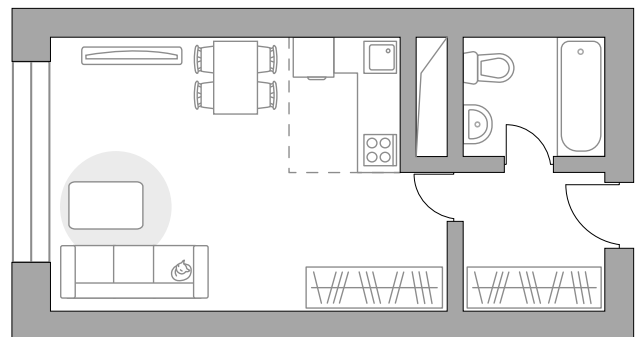

Студия в ЖК «Бригантина»

Артикул БРИ-6.2-232

ПЛОЩАДЬ

29,9 м²

ЭТАЖ

13 из 23

РАЙОН

Долгопрудный

СРОК СДАЧИ

III кв 2022 г

КОРПУС

6

СЕКЦИЯ

2

СТОИМОСТЬ ОТ

4 835 218 ₽

На генплане