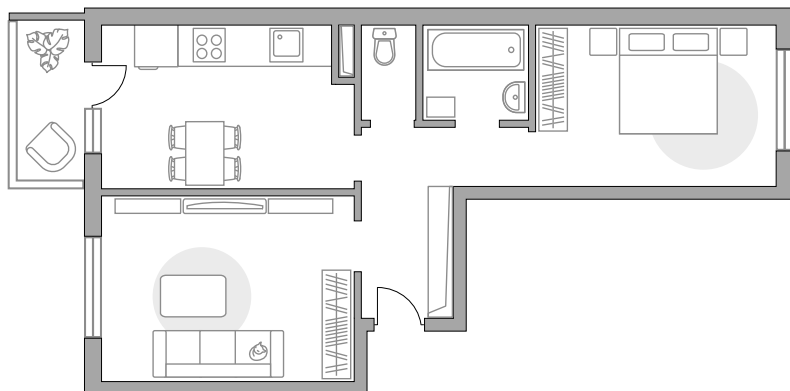

Двухкомнатная квартира в ЖК «Императорские Мытищи»

Артикул ИМ-7.6-172

Распашная

ПЛОЩАДЬ

50,8 м²

ЭТАЖ

4 из 6

РАЙОН

Мытищи

СРОК СДАЧИ

III кв 2022 г

КОРПУС

7

СЕКЦИЯ

6

СТОИМОСТЬ ОТ

5 126 609 ₺