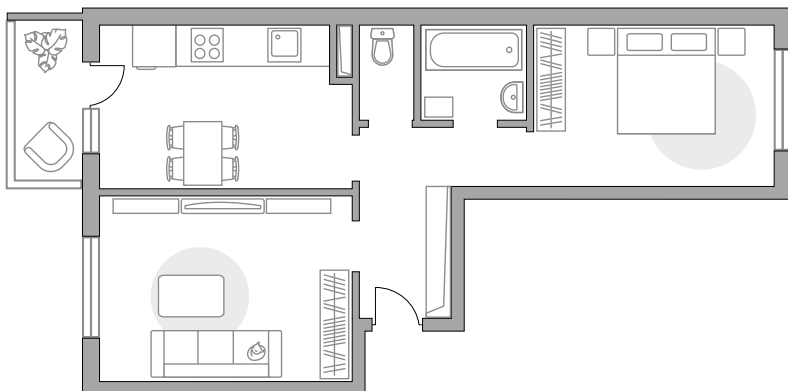

Двухкомнатная квартира в ЖК Императорские Мытищи

Артикул ИМ-7.6-164

Распашная

ПЛОЩАДЬ

50,8 м²

ЭТАЖ

2 из 6

РАЙОН

Мытищи

СРОК СДАЧИ

III кв 2022 г

КОРПУС

7

СЕКЦИЯ

6

СТОИМОСТЬ ОТ

5 048 618 ₺

На генплане