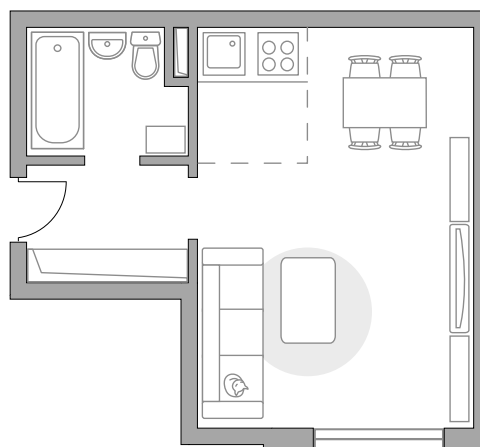

Студия в ЖК «Императорские Мытищи»

Артикул ИМ-7.5-133

ПЛОЩАДЬ

26,7 м²

ЭТАЖ

3 из 6

РАЙОН

Мытищи

СРОК СДАЧИ

III кв 2022 г

КОРПУС

7

СЕКЦИЯ

5

СТОИМОСТЬ ОТ

3 396 791 ₽