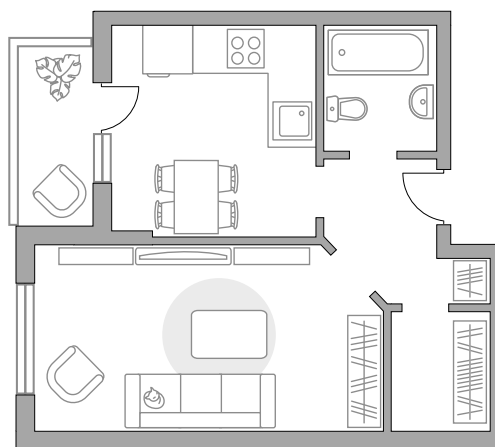

Однокомнатная квартира в ЖК Императорские Мытищи

Артикул ИМ-7.5-120

ПЛОЩАДЬ

39,4 м²

ЭТАЖ

1 из 6

РАЙОН

Мытищи

СРОК СДАЧИ

III кв 2022 г

КОРПУС

7

СЕКЦИЯ

5

СТОИМОСТЬ ОТ

4 294 708 ₺