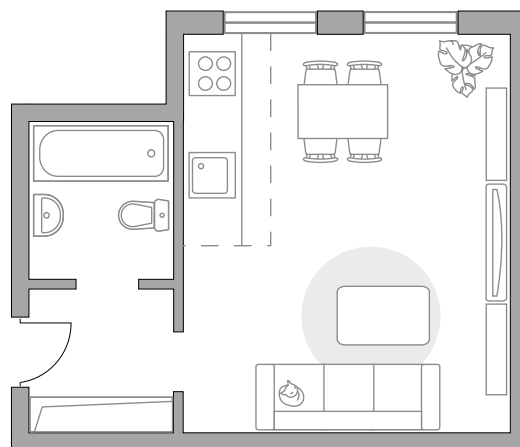

Студия в ЖК Императорские Мытищи

Артикул ИМ-7.5-118

ПЛОЩАДЬ

28,0 м²

ЭТАЖ

1 из 6

РАЙОН

Мытищи

СРОК СДАЧИ

III кв 2022 г

КОРПУС

7

СЕКЦИЯ

5

СТОИМОСТЬ ОТ

3 347 254 ₺