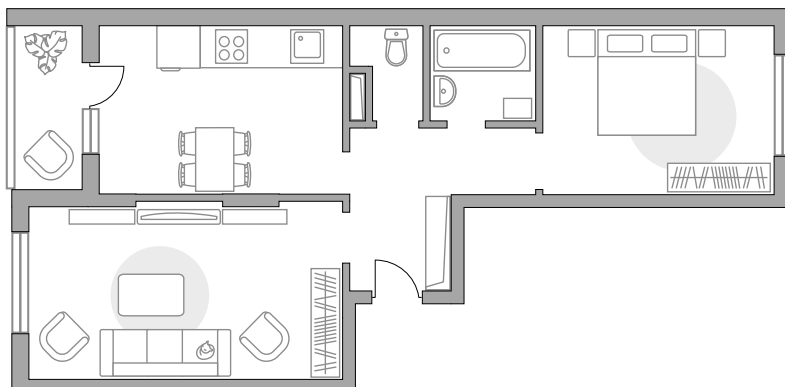

Двухкомнатная квартира в ЖК «Императорские Мытищи»

Артикул ИМ-7.4-108

Распашная

ПЛОЩАДЬ

54,8 м²

ЭТАЖ

5 из 6

РАЙОН

Мытищи

СРОК СДАЧИ

III кв 2022 г

КОРПУС

7

СЕКЦИЯ

4

СТОИМОСТЬ ОТ

5 698 540 ₺

На генплане