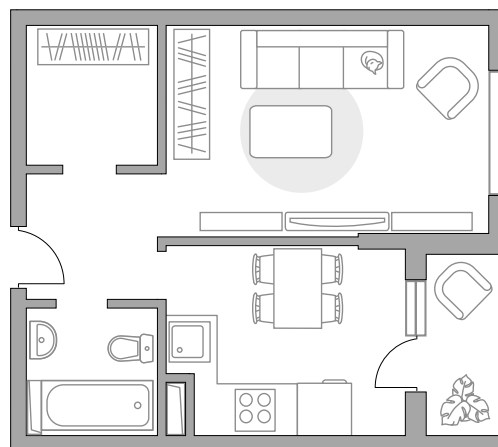

Однокомнатная квартира в ЖК «Императорские Мытищи»

Артикул ИМ-7.3-85

ПЛОЩАДЬ

35,2 м²

ЭТАЖ

5 из 6

РАЙОН

Мытищи

СРОК СДАЧИ

III кв 2022 г

КОРПУС

7

СЕКЦИЯ

3

СТОИМОСТЬ ОТ

4 283 654 ₺