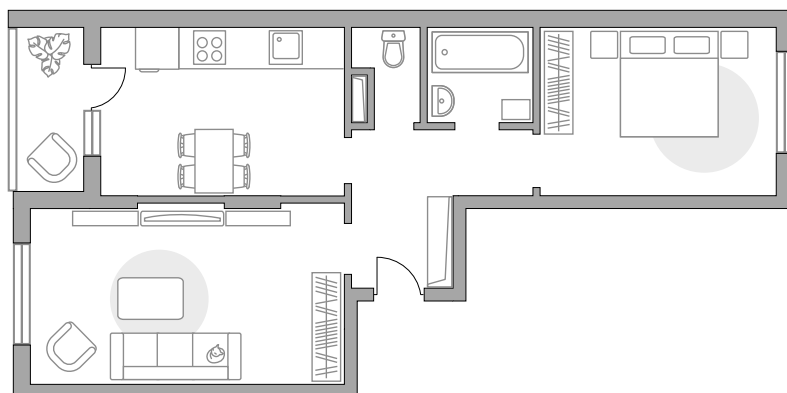

Двухкомнатная квартира в ЖК «Императорские Мытищи»

Артикул ИМ-7.3-76

Распашная

ПЛОЩАДЬ

54,7 м²

ЭТАЖ

3 из 6

РАЙОН

Мытищи

СРОК СДАЧИ

III кв 2022 г

КОРПУС

7

СЕКЦИЯ

3

СТОИМОСТЬ ОТ

5 688 101 ₽