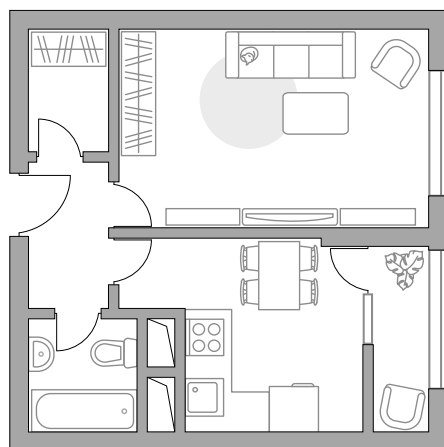

Однокомнатная квартира в ЖК Пехра

Артикул ПЕХ-3.6-714

ПЛОЩАДЬ

33,5 м²

ЭТАЖ

4 из 25

РАЙОН

Балашиха

СРОК СДАЧИ

IV кв 2021 г

КОРПУС

3

СЕКЦИЯ

6

СТОИМОСТЬ ОТ

3 421 867 ₽