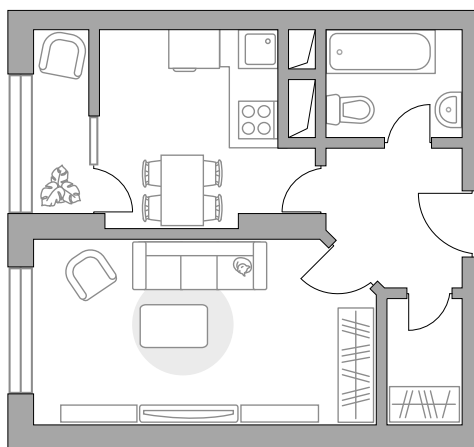

Однокомнатная квартира в ЖК Пехра

Артикул ПЕХ-3.9-1159

ПЛОЩАДЬ
33,62 м2

ЭТАЖ
8 из 17

РАЙОН
Балашиха

СРОК СДАЧИ
IV кв 2021 г

КОРПУС
3

СЕКЦИЯ
9

СТОИМОСТЬ ОТ

3 330 878 ₺

На генплане

На секции