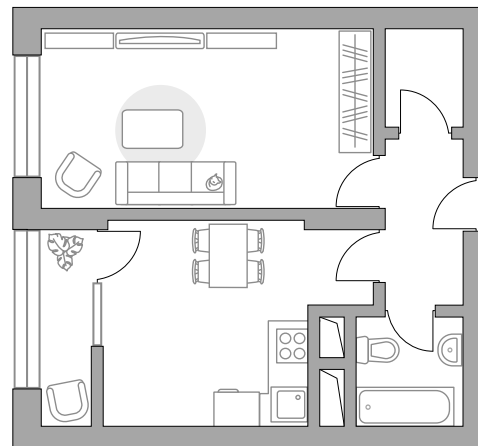

Однокомнатная квартира в ЖК «Пехра»

Артикул ПЕХ-3.1-3

ПЛОЩАДЬ
35,94 м2

ЭТАЖ
2 из 25

РАЙОН
Балашиха

СРОК СДАЧИ
IV кв 2021 г

КОРПУС
3

СЕКЦИЯ
1

 **Сотделкой**

СТОИМОСТЬ ОТ

4 645 871 ₺

На генплане

На секции