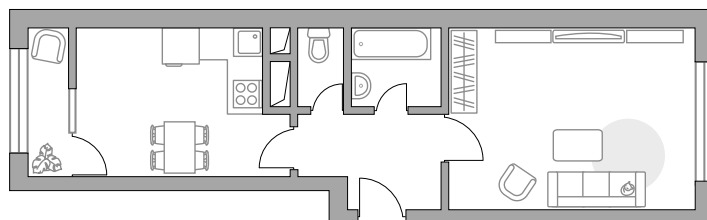

Однокомнатная квартира в ЖК Пехра

Артикул ПЕХ-3.6-727

Распашная

ПЛОЩАДЬ
43,44 м2

ЭТАЖ
6 из 25

РАЙОН
Балашиха

СРОК СДАЧИ
IV кв 2021 г

КОРПУС
3

СЕКЦИЯ
6

СТОИМОСТЬ ОТ

4 437 179 ₹

На генплане

На секции