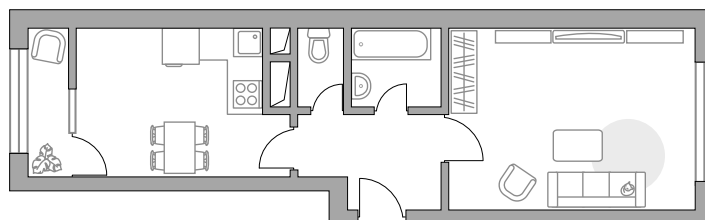

Однокомнатная квартира в ЖК Пехра

Артикул ПЕХ-3.6-871

Распашная

ПЛОЩАДЬ
43,44 м²

ЭТАЖ
24 из 25

РАЙОН
Балашиха

СРОК СДАЧИ
IV кв 2021 г

КОРПУС
3

СЕКЦИЯ
6

СТОИМОСТЬ ОТ

4 170 455 ₽

На генплане

На секции