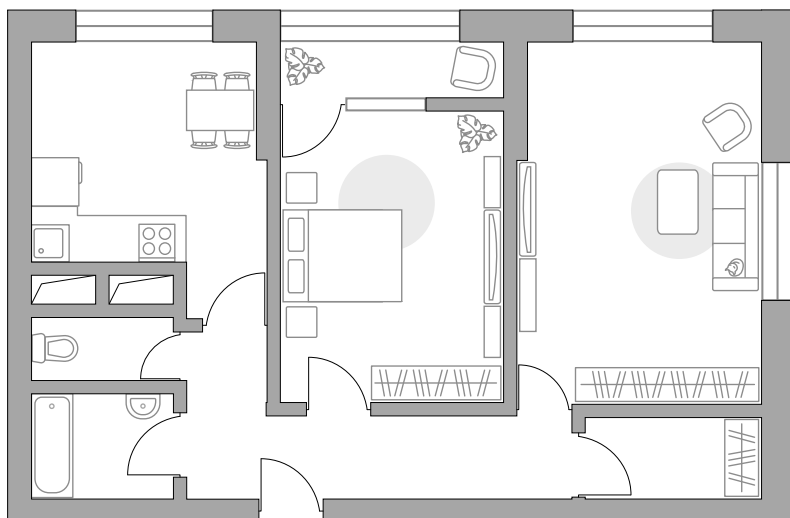

Двухкомнатная квартира в ЖК «Пехра»

Артикул ПЕХ-3.2-255

Угловая

ПЛОЩАДЬ

56,49 м2

ЭТАЖ

24 из 25

РАЙОН

Балашиха

СРОК СДАЧИ

IV кв 2021 г

КОРПУС

3

СЕКЦИЯ

2

СТОИМОСТЬ ОТ

5 914 704 ₽