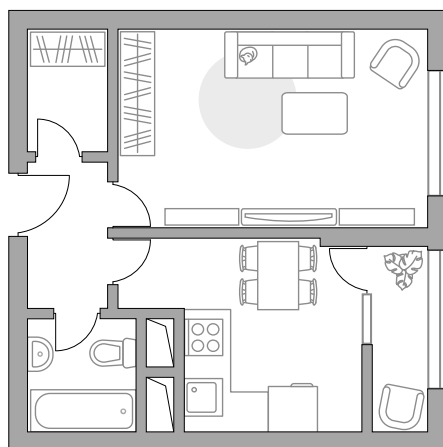

Однокомнатная квартира в ЖК Пехра

Артикул ПЕХ-3.10-1291

ПЛОЩАДЬ
33,89 м2

ЭТАЖ
7 из 17

РАЙОН
Балашиха

СРОК СДАЧИ
IV кв 2021 г

КОРПУС
3

СЕКЦИЯ
10

Сотделкой

СТОИМОСТЬ ОТ

3 843 242 ₺