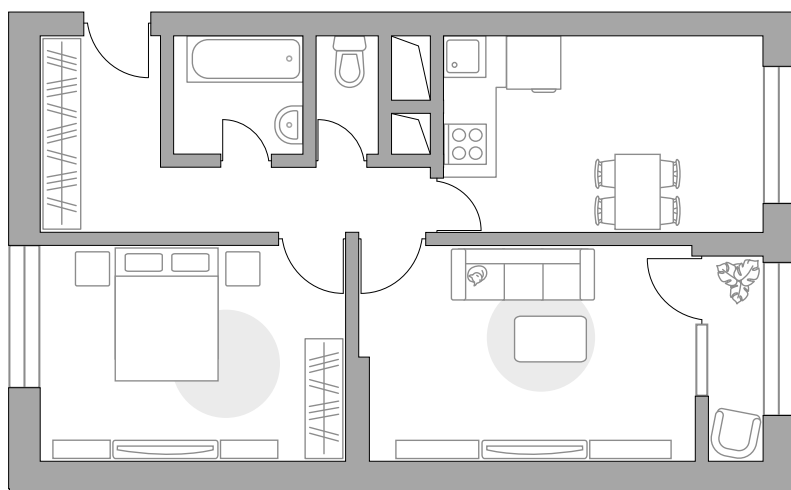

Двухкомнатная квартира в ЖК «Пехра»

Артикул ПЕХ-3.2-182

Распашная

ПЛОЩАДЬ

54,03 м2

ЭТАЖ

9 из 25

РАЙОН

Балашиха

СРОК СДАЧИ

IV кв 2021 г

КОРПУС

3

СЕКЦИЯ

2

СТОИМОСТЬ ОТ

5 657 191 ₺

На генплане