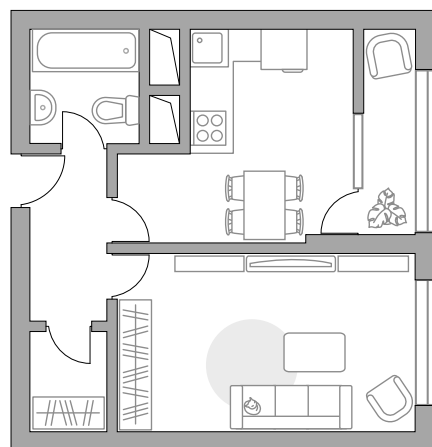

Однокомнатная квартира в ЖК Пехра

Артикул ПЕХ-3.8-981

ПЛОЩАДЬ
31,79 м2

ЭТАЖ
3 из 17

РАЙОН
Балашиха

СРОК СДАЧИ
IV кв 2021 г

КОРПУС
3

СЕКЦИЯ
8

СТОИМОСТЬ ОТ

3 182 163 ₽

На генплане

На секции