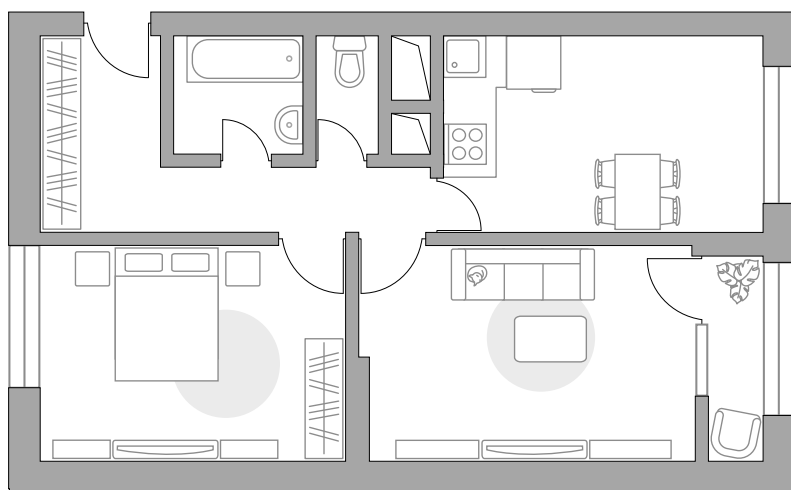

Двухкомнатная квартира в ЖК «Пехра»

Артикул ПЕХ-3.2-247

Распашная

ПЛОЩАДЬ

54,03 м²

ЭТАЖ

22 из 25

РАЙОН

Балашиха

СРОК СДАЧИ

IV кв 2021 г

КОРПУС

3

СЕКЦИЯ

2

СТОИМОСТЬ ОТ

5 657 191 ₺

На генплане