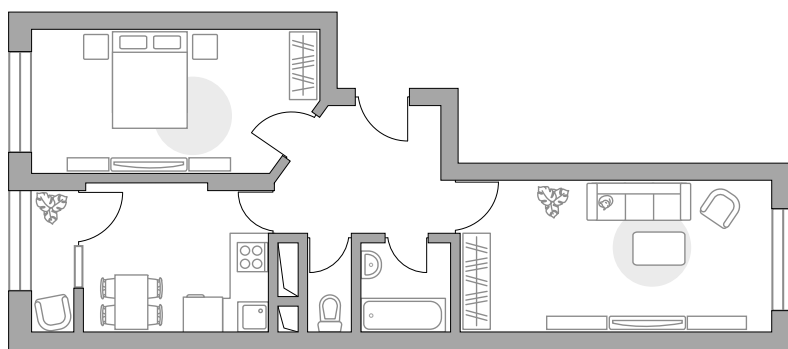

Двухкомнатная квартира в ЖК «Пехра»

Артикул ПЕХ-3.2-259

Распашная

ПЛОЩАДЬ

54,62 м2

ЭТАЖ

24 из 25

РАЙОН

Балашиха

СРОК СДАЧИ

IV кв 2021 г

КОРПУС

3

СЕКЦИЯ

2

СТОИМОСТЬ ОТ

5 718 908 ₽

На генплане