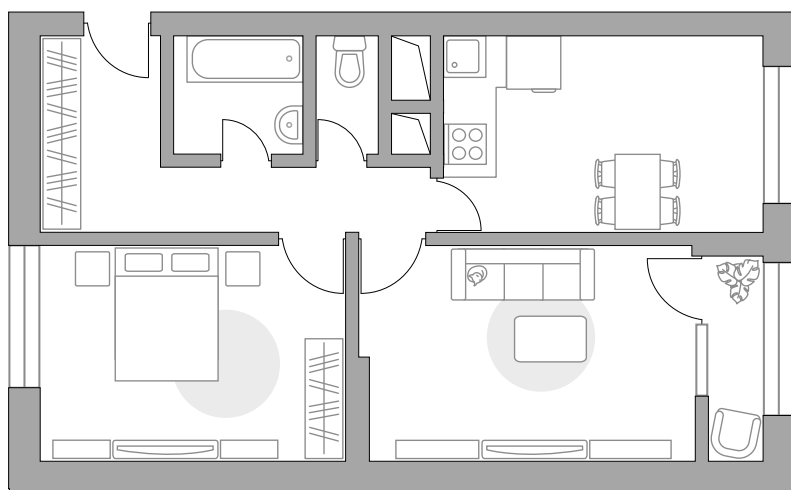

Двухкомнатная квартира в ЖК Пехра

Артикул ПЕХ-3.2-222

Распашная

ПЛОЩАДЬ

54,03 м²

ЭТАЖ

17 из 25

РАЙОН

Балашиха

СРОК СДАЧИ

IV кв 2021 г

КОРПУС

3

СЕКЦИЯ

2

СТОИМОСТЬ ОТ

5 131 829 ₽

На генплане