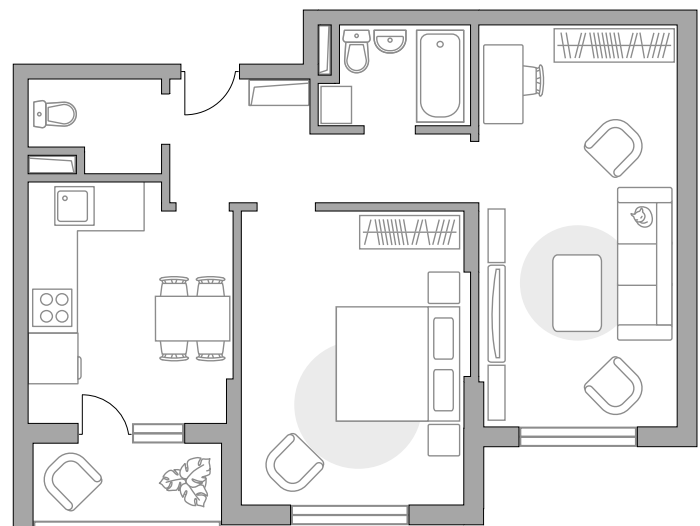

Двухкомнатная квартира в ЖК «Императорские Мытищи»

Артикул ИМ-7.38-1257

ПЛОЩАДЬ

56,7 м²

ЭТАЖ

3 из 6

РАЙОН

Мытищи

СРОК СДАЧИ

III кв 2022 г

КОРПУС

7

СЕКЦИЯ

38

СТОИМОСТЬ ОТ

6 186 238 ₽