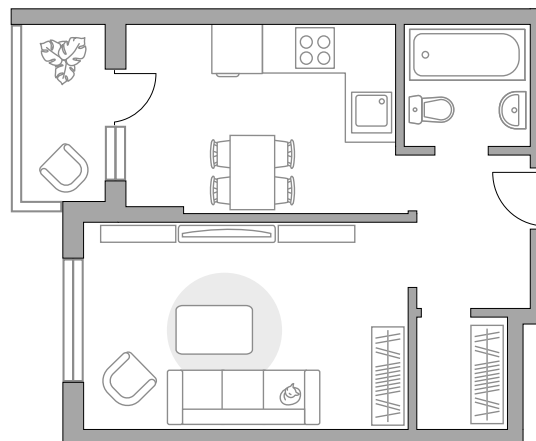

Однокомнатная квартира в ЖК «Императорские Мытищи»

Артикул ИМ-7.38-1244

ПЛОЩАДЬ

34,7 м²

ЭТАЖ

1 из 6

РАЙОН

Мытищи

СРОК СДАЧИ

III кв 2022 г

КОРПУС

7

СЕКЦИЯ

38

СТОИМОСТЬ ОТ

4 187 240 ₺

На генплане