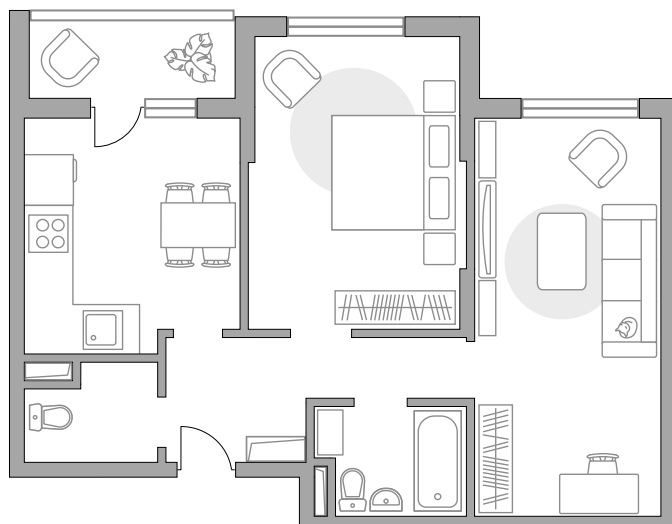

Двухкомнатная квартира в ЖК «Императорские Мытищи»

Артикул ИМ-7.26-853

ПЛОЩАДЬ

57,2 м²

ЭТАЖ

6 из 6

РАЙОН

Мытищи

СРОК СДАЧИ

III кв 2022 г

КОРПУС

7

СЕКЦИЯ

26

СТОИМОСТЬ ОТ

6 240 791 ₽

На генплане