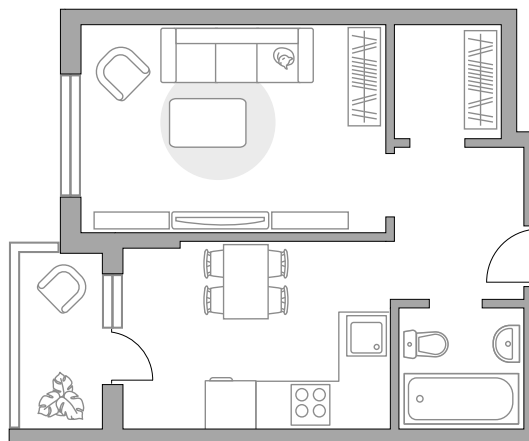

Однокомнатная квартира в ЖК Императорские Мытищи

Артикул ИМ-7.26-821

ПЛОЩАДЬ

34,7 м²

ЭТАЖ

1 из 6

РАЙОН

Мытищи

СРОК СДАЧИ

III кв 2022 г

КОРПУС

7

СЕКЦИЯ

26

СТОИМОСТЬ ОТ

3 849 895 ₺

На генплане