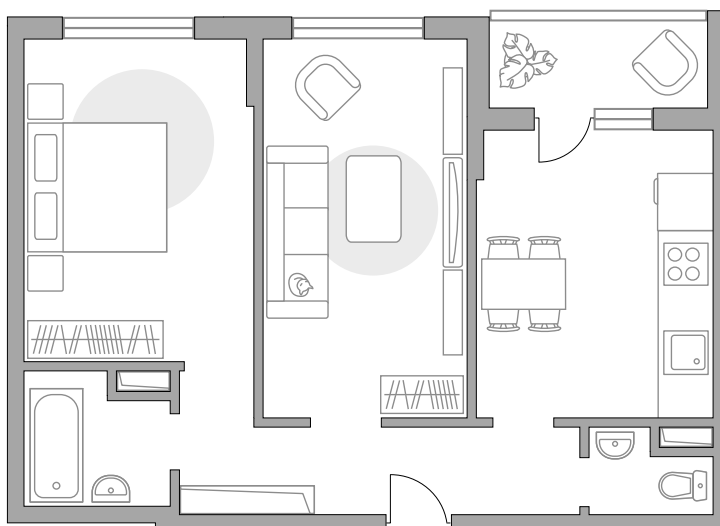

Двухкомнатная квартира в ЖК «Императорские Мытищи»

Артикул ИМ-7.24-763

ПЛОЩАДЬ

52,6 м²

ЭТАЖ

2 из 6

РАЙОН

Мытищи

СРОК СДАЧИ

III кв 2022 г

КОРПУС

7

СЕКЦИЯ

24

СТОИМОСТЬ ОТ

5 792 805 ₺

На генплане