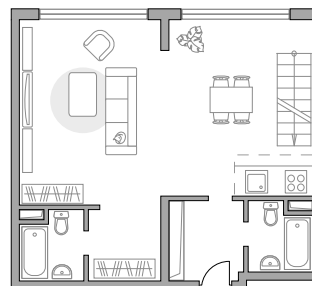

Студия в ЖК «Императорские Мытищи»

Артикул ИМ-7.23-749

Двухуровневая

ПЛОЩАДЬ

69,1 м²

ЭТАЖ

6 из 6

1 УРОВЕНЬ

РАЙОН

**Город
Мытищи**

СРОК СДАЧИ

III кв 2022 г

КОРПУС

7

СЕКЦИЯ

23

2 УРОВЕНЬ