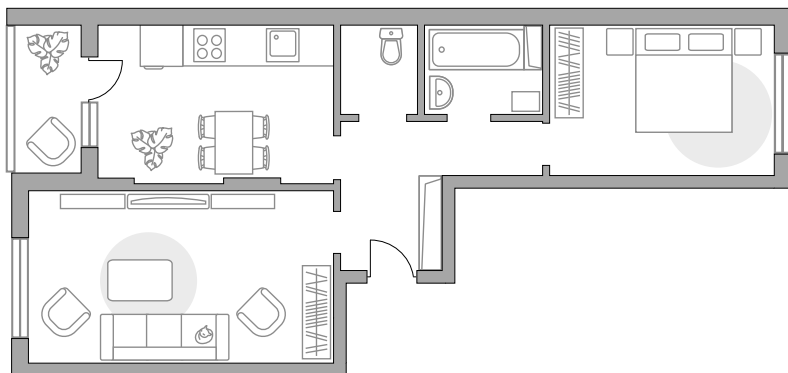

Двухкомнатная квартира в ЖК «Императорские Мытищи»

Артикул ИМ-7.22-687

Распашная

ПЛОЩАДЬ

51,3 м²

ЭТАЖ

1 из 6

РАЙОН

Мытищи

СРОК СДАЧИ

III кв 2022 г

КОРПУС

7

СЕКЦИЯ

22

СТОИМОСТЬ ОТ

5 702 123 ₽

На генплане