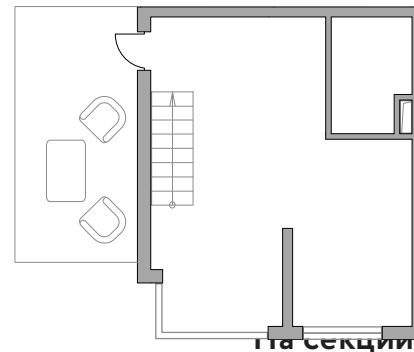

Студия в ЖК «Императорские Мытищи»

Артикул ИМ-7.21-685

Двухуровневая

ПЛОЩАДЬ

50,4 м²

ЭТАЖ

6 из 6

1 УРОВЕНЬ

РАЙОН

Мытищи

СРОК СДАЧИ

III кв 2022 г

КОРПУС

7

СЕКЦИЯ

21

2 УРОВЕНЬ

СТОИМОСТЬ ОТ

8 758 498 ₺

На генплане