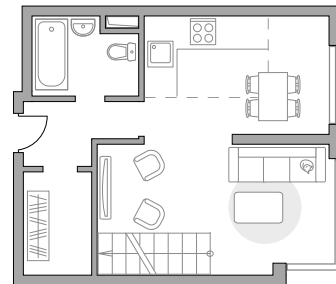

Студия в ЖК «Императорские Мытищи»

Артикул ИМ-7.21-685

Двухуровневая

ПЛОЩАДЬ

50,4 м²

ЭТАЖ

6 из 6

1 УРОВЕНЬ

РАЙОН

Мытищи

СРОК СДАЧИ

III кв 2022 г

КОРПУС

7

СЕКЦИЯ

21