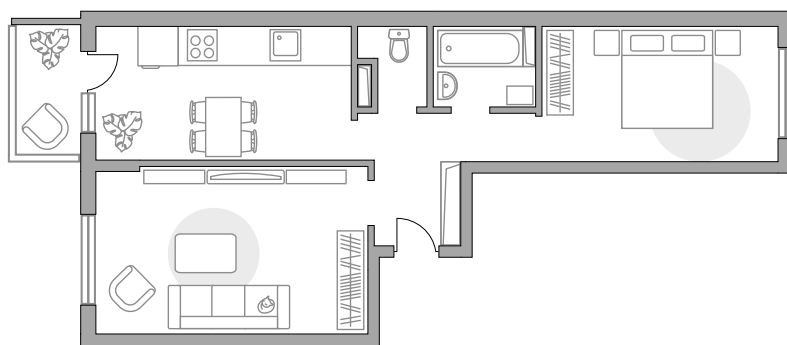

Двухкомнатная квартира в ЖК Императорские Мытищи

Артикул ИМ-7.20-636

Распашная

ПЛОЩАДЬ

54,0 м²

ЭТАЖ

3 из 6

РАЙОН

Мытищи

СРОК СДАЧИ

III кв 2022 г

КОРПУС

7

СЕКЦИЯ

20