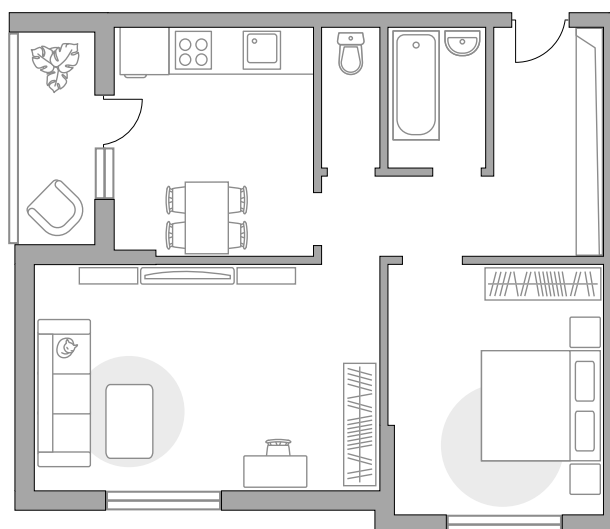

Двухкомнатная квартира в ЖК «Императорские Мытищи»

Артикул ИМ-7.15-448

Угловая

ПЛОЩАДЬ

57,2 м²

ЭТАЖ

1 из 6

РАЙОН

Мытищи

СРОК СДАЧИ

III кв 2022 г

КОРПУС

7

СЕКЦИЯ

15

Сотделкой

СТОИМОСТЬ ОТ

6 709 144 ₺

На генплане