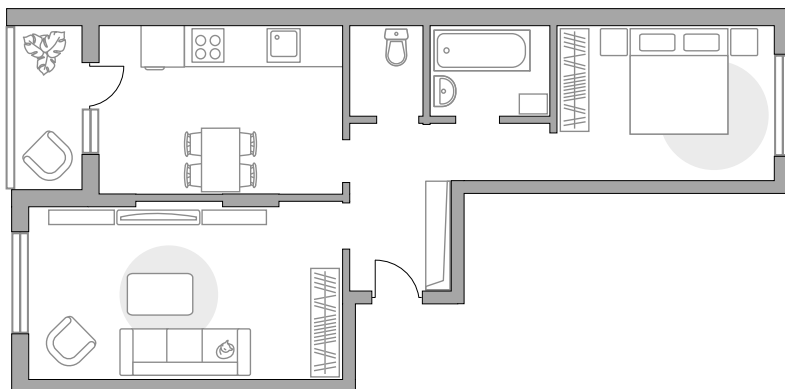

# Двухкомнатная квартира в ЖК «Императорские Мытищи»

Артикул ИМ-7.15-442

Распашная

ПЛОЩАДЬ

**51,4 м<sup>2</sup>**

ЭТАЖ

**1 из 6**

РАЙОН

СТОИМОСТЬ ОТ

**6 081 432 ₺**

На генплане

На секции