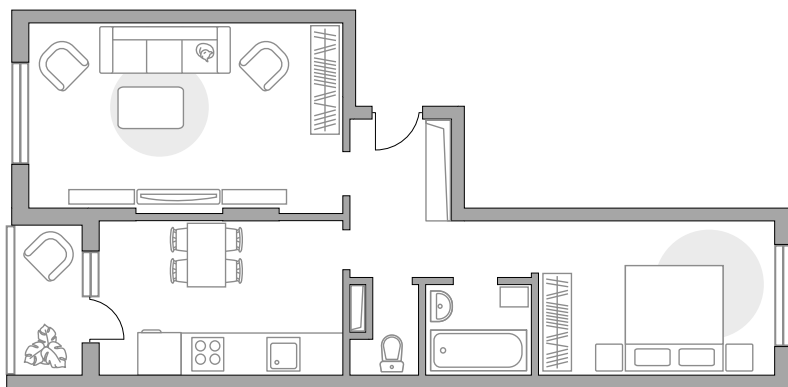

Двухкомнатная квартира в ЖК Императорские Мытищи

Артикул ИМ-7.14-425

Распашная

ПЛОЩАДЬ

51,3 м²

ЭТАЖ

2 из 6

РАЙОН

Мытищи

СРОК СДАЧИ

III кв 2022 г

КОРПУС

7

СЕКЦИЯ

14

СТОИМОСТЬ ОТ

5 360 785 ₺