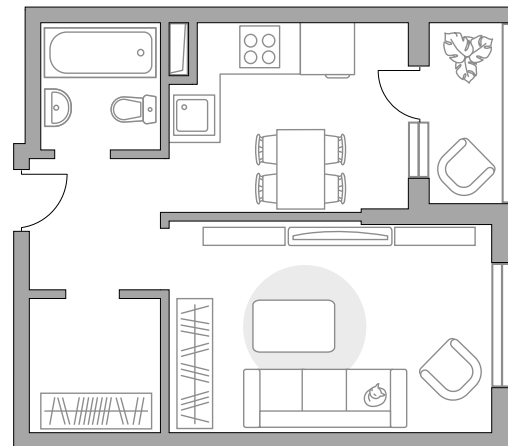

Однокомнатная квартира в ЖК Императорские Мытищи

Артикул ИМ-7.13-416

ПЛОЩАДЬ

34,8 м²

ЭТАЖ

6 из 6

РАЙОН

Мытищи

СРОК СДАЧИ

III кв 2022 г

КОРПУС

7

СЕКЦИЯ

13

СТОИМОСТЬ ОТ

4 092 464 ₺

На генплане