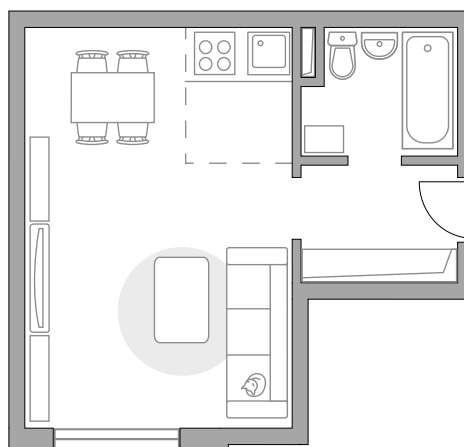

Студия в ЖК «Императорские Мытищи»

Артикул ИМ-7.10-325

ПЛОЩАДЬ

26,7 м²

ЭТАЖ

6 из 6

РАЙОН

Мытищи

СРОК СДАЧИ

III кв 2022 г

КОРПУС

7

СЕКЦИЯ

10

СТОИМОСТЬ ОТ

3 506 101 ₽