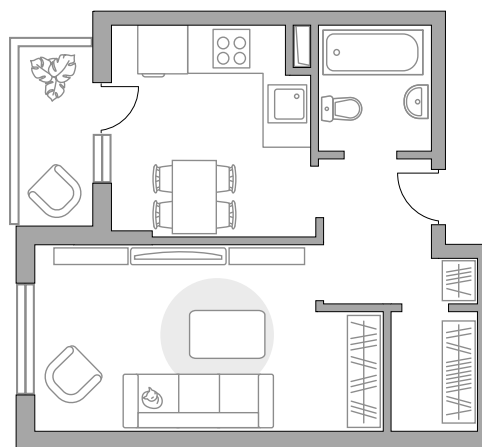

Однокомнатная квартира в ЖК «Императорские Мытищи»

Артикул ИМ-7.10-323

ПЛОЩАДЬ

39,0 м²

ЭТАЖ

6 из 6

РАЙОН

Мытищи

СРОК СДАЧИ

III кв 2022 г

КОРПУС

7

СЕКЦИЯ

10

СТОИМОСТЬ ОТ

4 630 314 ₺