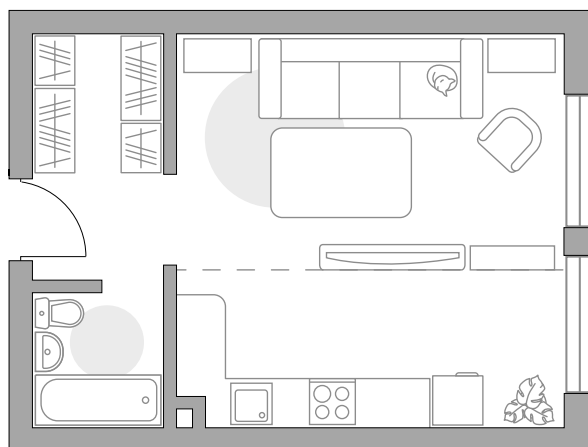

СТОИМОСТЬ ОТ

8 199 565 ₺

На генплане

На секции