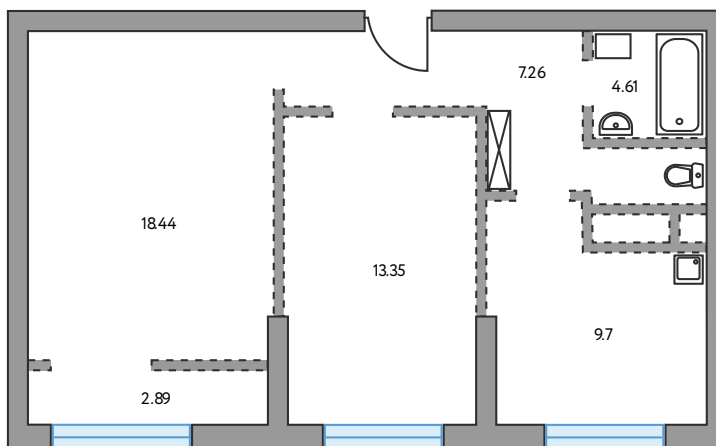

Двухкомнатная квартира в ЖК Новая Алексеевская роща

Артикул НАР-6.1.1-93

ПЛОЩАДЬ

56,25 м²

ЭТАЖ

19 из 24

РАЙОН

Балашиха

На генплане

На секции