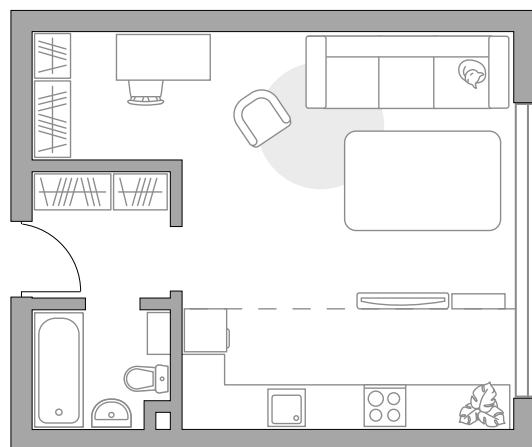

# Студия в ЖК PROFIT

Артикул ПРО-8.5-1093

Вид на улицу

ПЛОЩАДЬ

**35,0 м2**

ЭТАЖ

**4 из 31**

РАЙОН

СТОИМОСТЬ ОТ

**8 239 175 ₽**

**На генплане**

**На секции**