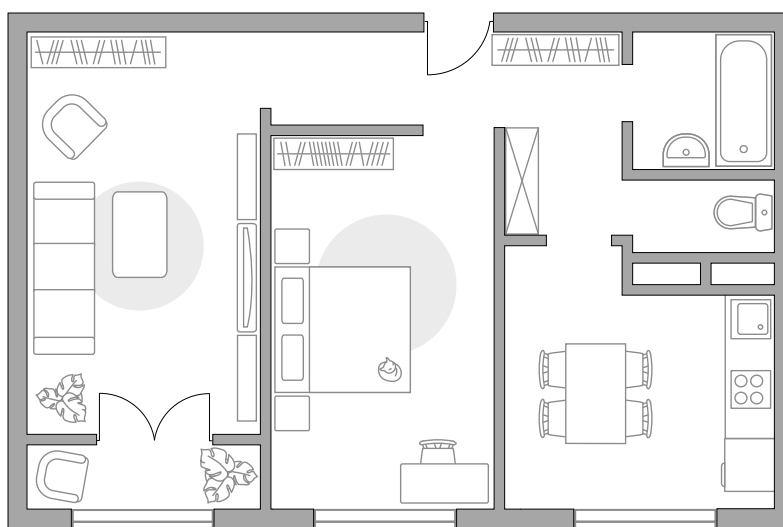

Двухкомнатная квартира в ЖК Новая Рига

Артикул РИГ-1.1/1.7-224

Вид во двор

ПЛОЩАДЬ

50,19 м2

ЭТАЖ

2 из 8

РАЙОН

**Новорижское
шоссе**

СРОК СДАЧИ

IV кв 2021 г

КОРПУС

1.1/1

СЕКЦИЯ

7

СТОИМОСТЬ ОТ

6 015 314 ₺

На генплане