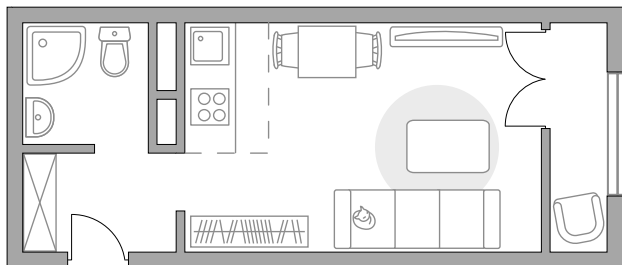

Студия в ЖК Государев дом

Артикул ГД-38.2-52

Вид во двор

ПЛОЩАДЬ
24,69 м²

ЭТАЖ
1 из 9

РАЙОН
Ленинский

СРОК СДАЧИ
IV кв 2021 г

КОРПУС
38

СЕКЦИЯ
2

 **Сотделкой**

СТОИМОСТЬ ОТ

4 270 656 ₺

На генплане

На секции