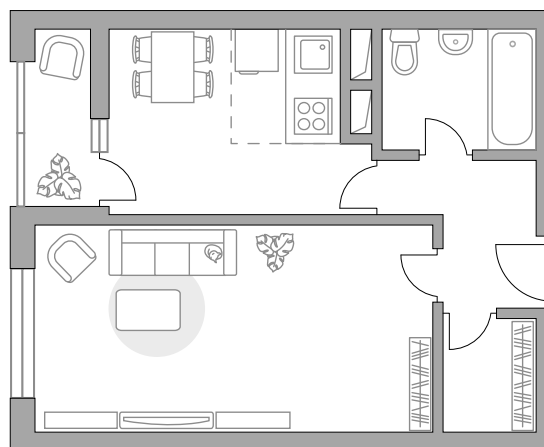

Двухкомнатная квартира в ЖК Государев дом

Артикул ГД-37.5-182

Евроформат

Вид во двор

ПЛОЩАДЬ

35,51 м²

ЭТАЖ

8 из 9

РАЙОН

Ленинский

СРОК СДАЧИ

IV кв 2021 г

КОРПУС

37

СЕКЦИЯ

5

СТОИМОСТЬ ОТ

4 223 268 ₽