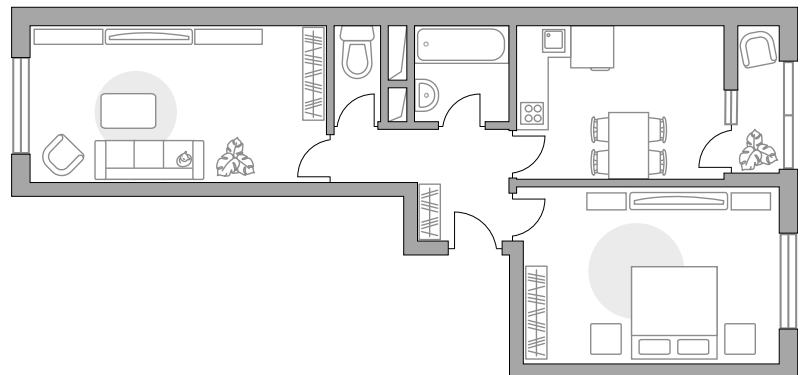

Двухкомнатная квартира в ЖК «Государев дом»

Артикул ГД-37.4-128

Распашная

Вид на улицу и во двор

ПЛОЩАДЬ

53,46 м²

ЭТАЖ

3 из 9

РАЙОН

**Ленинский
район**

СРОК СДАЧИ

IV кв 2021 г

КОРПУС

37

СЕКЦИЯ

4