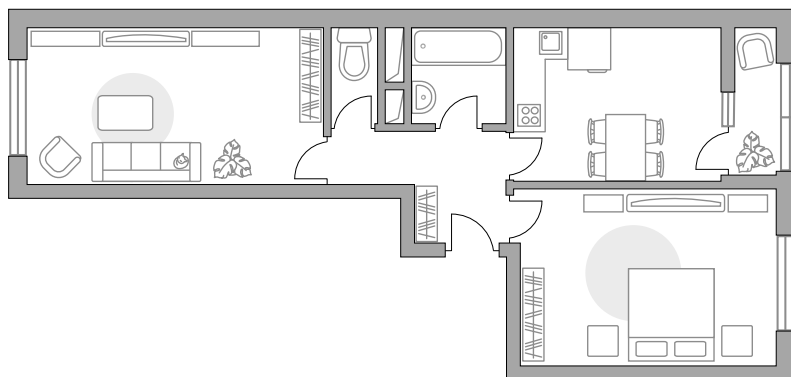

# Двухкомнатная квартира в ЖК «Государев дом»

Артикул ГД-37.2-80

Распашная

Вид на улицу и во двор

ПЛОЩАДЬ

**53,46 м<sup>2</sup>**

ЭТАЖ

**9 из 9**

 Сотделкой

СТОИМОСТЬ ОТ

**7 397 653 ₽**

На генплане

На секции