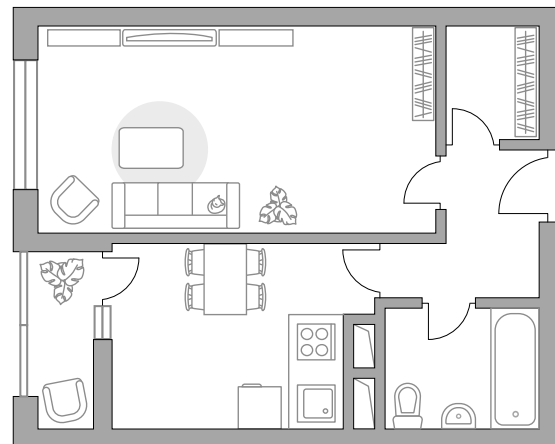

Однокомнатная квартира в ЖК «Государев дом»

Артикул ГД-37.2-47

Вид во двор

ПЛОЩАДЬ

35,51 м²

ЭТАЖ

1 из 9

РАЙОН

СТОИМОСТЬ ОТ

5 677 047 ₽

На генплане

На секции