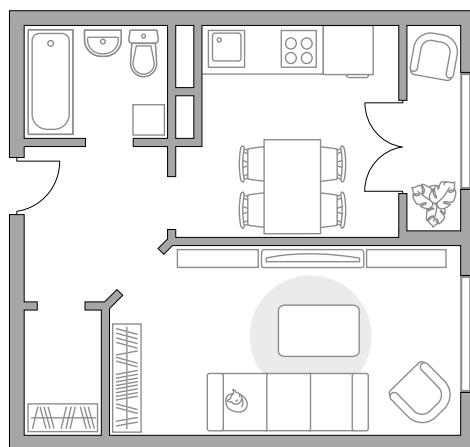

Однокомнатная квартира в ЖК Государев дом

Артикул ГД-36.4-188

Вид во двор

ПЛОЩАДЬ

37,52 м²

ЭТАЖ

9 из 9

РАЙОН

Ленинский

СРОК СДАЧИ

IV кв 2021 г

КОРПУС

36

СЕКЦИЯ

4

СТОИМОСТЬ ОТ

4 197 271 ₽