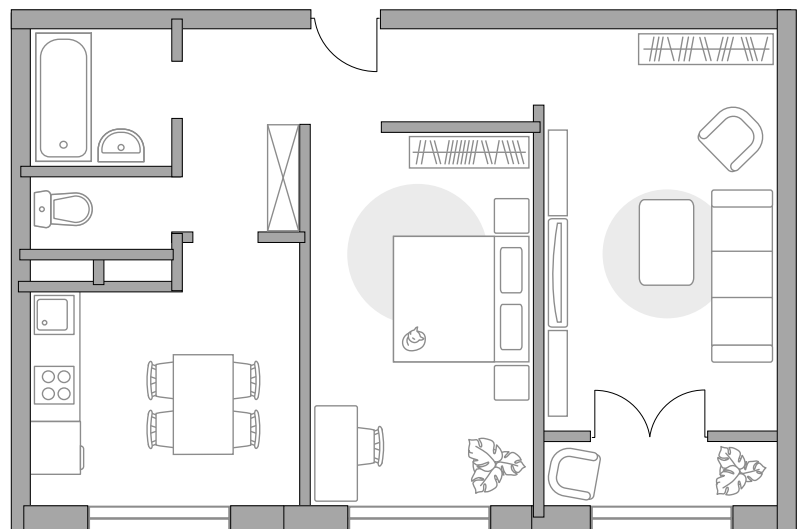

Двухкомнатная квартира в ЖК «Новая Рига»

Артикул РИГ-1.1/1.9-334

Вид во двор

ПЛОЩАДЬ

50,19 м²

ЭТАЖ

2 из 8

РАЙОН

**Новорижское
шоссе**

СРОК СДАЧИ

IV кв 2021 г

КОРПУС

1.1/1

СЕКЦИЯ

9

СТОИМОСТЬ ОТ

6 374 972 ₺

На генплане